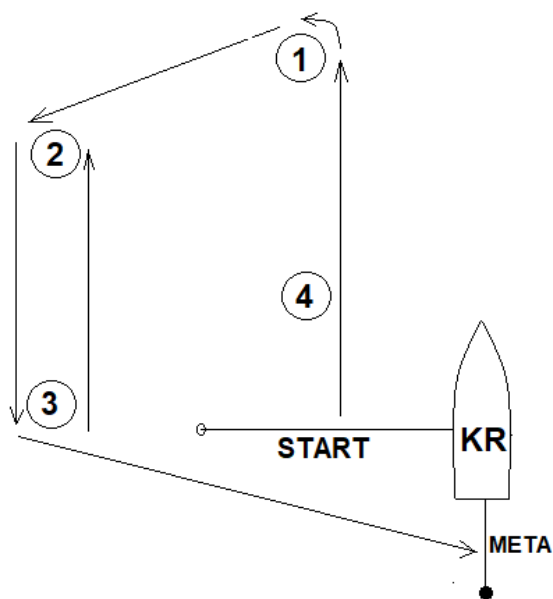

TRASY OPTYMIST B

ZNAKI:

Znakami trasy będą boje w kształcie ostrosłupa koloru czerwonego.

Pin startu w – tyczka z pomarańczową flagą, pin mety tyczka z niebieską flagą

Trasa O2

kolejność omijanych znaków:

START → 1 → 2 → 3 → 2 → 3 → 5 → META

TRASA I2

kolejność omijanych znaków:

START → 1 → 4 → 1 → 2 → 3 → 5 → META

TRASY OPTYMIST A, EUROPA, 420

ZNAKI:

Znakami trasy będą boje w kształcie ostrosłupa koloru pomarańczowego.

Pin startu w – tyczka z pomarańczową flagą, pin mety tyczka z niebieską flagą

kolejność omijanych znaków:

START → 1 → 4 → 1 → 2 → 3 → META

Trasa O2

kolejność omijanych znaków:

START → 1 → 2 → 3 → 2 → 3 → 5 → META