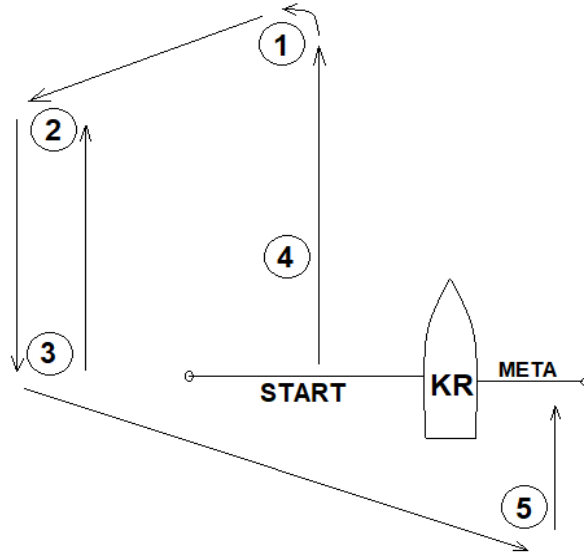

Międzywojewódzkie Mistrzostwa Młodzików w żeglarskim
STREFA C – Flota – Optimist grupa B
Regaty o Złocistego Cebularza – Optimist A, Europa, 420

Załącznik nr 1 do IŻ – Trasy regat

Przybliżone położenie tras

TRASY OPTYMIST B

ZNAKI:

Znakami trasy będą boje w kształcie ostrosłupa koloru czerwonego.

Pin startu w – tyczka z pomarańczową flagą, pin mety tyczka z niebieską flagą

Trasa O2

kolejność omijanych znaków:

START → 1 → 2 → 3 → 2 → 3 → 5 → META

TRASA I2

kolejność omijanych znaków:

START → 1 → 4 → 1 → 2 → 3 → 5 → META

TRASY OPTYMIST A, EUROPA, 420

ZNAKI:

Znakami trasy będą boje w kształcie ostrosłupa koloru pomarańczowego.

Pin startu w – tyczka z pomarańczową flagą, pin mety tyczka z niebieską flagą

kolejność omijanych znaków:

START → 1 → 4 → 1 → 2 → 3 → META

Trasa O2

kolejność omijanych znaków:

START → 1 → 2 → 3 → 2 → 3 → 5 → META