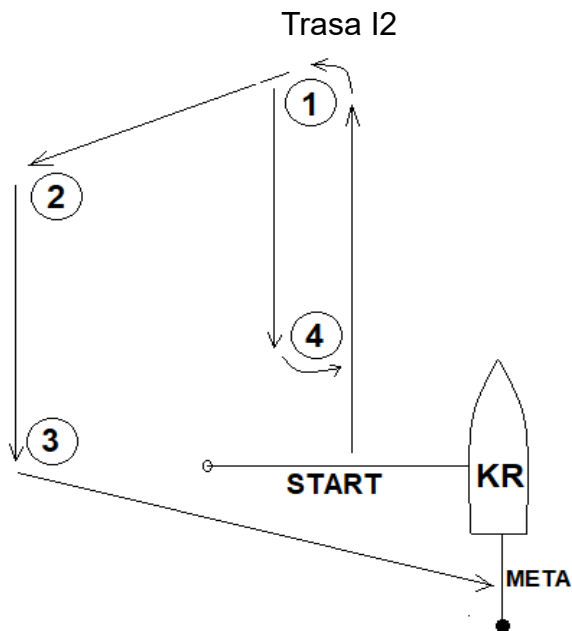

TRASY OPTYMIST B

ZNAKI:

Znakami trasy będą boje w kształcie ostrosłupa koloru czerwonego.

Pin startu w – tyczka z pomarańczową flagą, pin mety tyczka z niebieską flagą

Trasa O2

kolejność omijanych znaków:

START → 1 → 2 → 3 → 2 → 3 → 5 → META

TRASA I2

kolejność omijanych znaków:

START → 1 → 4 → 1 → 2 → 3 → 5 → META

TRASY OPTYMIST A, EUROPA, 420

ZNAKI:

Znakami trasy będą boje w kształcie ostrosłupa koloru pomarańczowego.

Pin startu w – tyczka z pomarańczową flagą, pin mety tyczka z niebieską flagą

kolejność omijanych znaków:

START → 1 → 4 → 1 → 2 → 3 → META

Trasa O2

kolejność omijanych znaków:

START → 1 → 2 → 3 → 2 → 3 → 5 → META