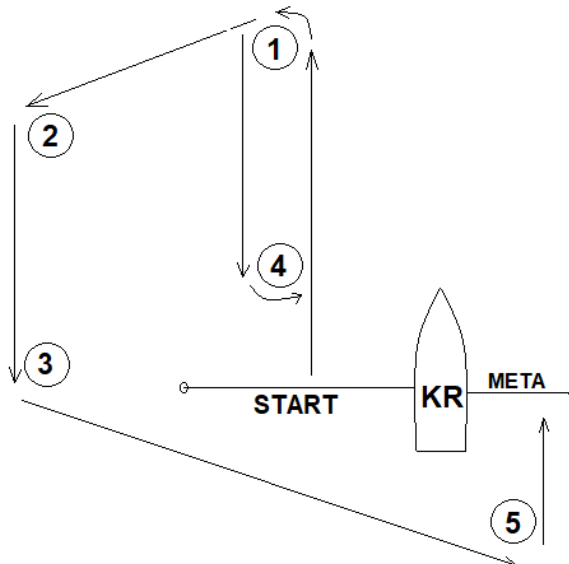

TRASY OPTYMIST B

ZNAKI:

Znakami trasy będą boje w kształcie ostrosłupa koloru czerwonego.

Pin startu w – tyczka z pomarańczową flagą, pin mety tyczka z niebieską flagą

Trasa O2

kolejność omijanych znaków:

START → 1 → 2 → 3 → 2 → 3 → 5 → META

TRASA I2

kolejność omijanych znaków:

START → 1 → 4 → 1 → 2 → 3 → 5 → META

TRASY OPTYMIST A, EUROPA, 420

ZNAKI:

Znakami trasy będą boje w kształcie ostrosłupa koloru pomarańczowego.

Pin startu w – tyczka z pomarańczową flagą, pin mety tyczka z niebieską flagą

kolejność omijanych znaków:

START → 1 → 4 → 1 → 2 → 3 → META

Trasa O2

kolejność omijanych znaków:

START → 1 → 2 → 3 → 2 → 3 → 5 → META