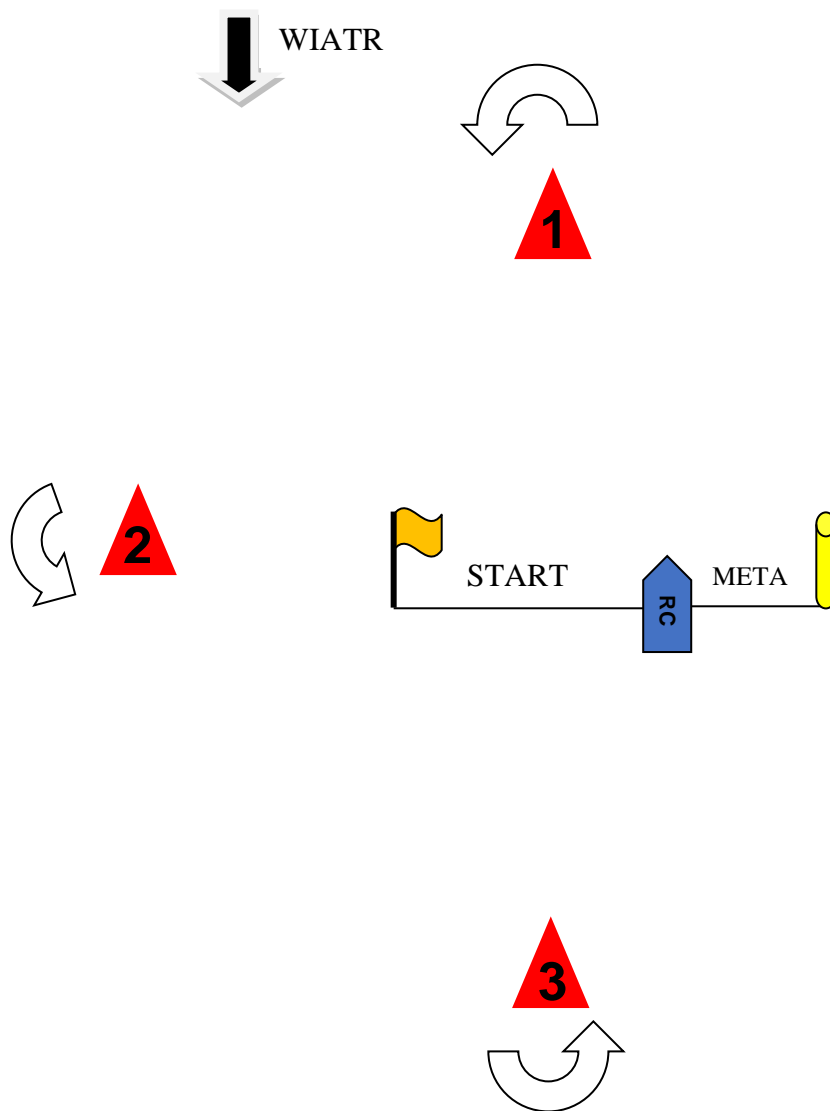

# Załącznik 1 do IŻ – Trasa regat

ILCA 6, ILCA 4, OK-DINGHY, EUROPA, O'PEN SKIFF

START > 1 > 2 > 3 > 1 > 3 > 1 > 2 > 3 > META

Sędzia Główny  
Andrzej Ogrodnik