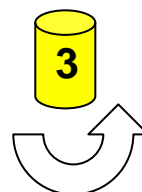

TRASA DLA KLAS: LASER RADIAL, LASER 4,7, OK.-DINGHY, EUROPA I CADET

Znakami trasy dla klas: Laser Radial, Laser 4,7, OK-Dinghy Europa, Cadet będą boje walcowe koloru żółtego, które należy okrążyć lewą burtą w następującej kolejności:

START > 1 > 2 > 3 > 1 > 2 > 3 > 1 > 3 > META