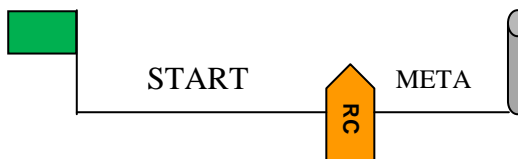

TRASA DLA KLAS: LASER RADIAL, LASER 4,7, OK.-DINGHY, EUROPA I CADET

Znakami trasy dla klas: Laser Radial, Laser 4,7, OK-Dinghy Europa, Cadet będą boje walcowe koloru żółtego, które należy okrążyć lewą burtą w następującej kolejności:

START > 1 > 2 > 3 > 1 > 2 > 3 > 1 > 3 > META