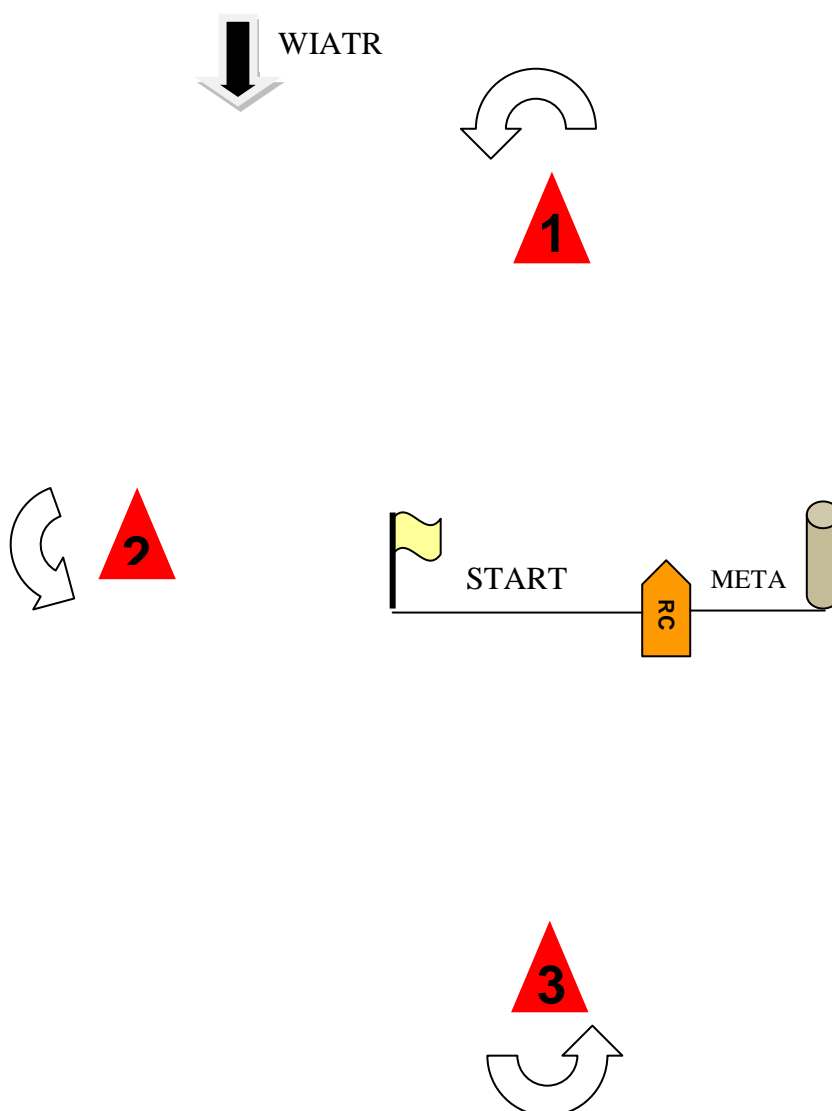

Załącznik do IŻ – Trasy regat

Trasa klasy Optimist

Znakami trasy dla klasy Optimist będą boje stożkowe koloru czerwonego, które należy okrążyć lewą burtą w następującej kolejności:

START > 1 > 2 > 3 > 1 > 3 > META

**Sędzia Główny
Andrzej Ogrodnik**

Partnerzy regat:

TRASA DLA KLAS: LASER RADIAL, LASER 4,7, OK.-DINGHY, EUROPA I CADET

Znakami trasy dla klas: Laser Radial, Laser 4,7, OK-Dinghy Europa, Cadet będą boje walcowe koloru żółtego, które należy okrążyć lewą burtą w następującej kolejności:

START > 1 > 2 > 3 > 1 > 2 > 3 > 1 > 3 > META

Sędzia Główny
Andrzej Ogrodnik

Partnerzy regat: