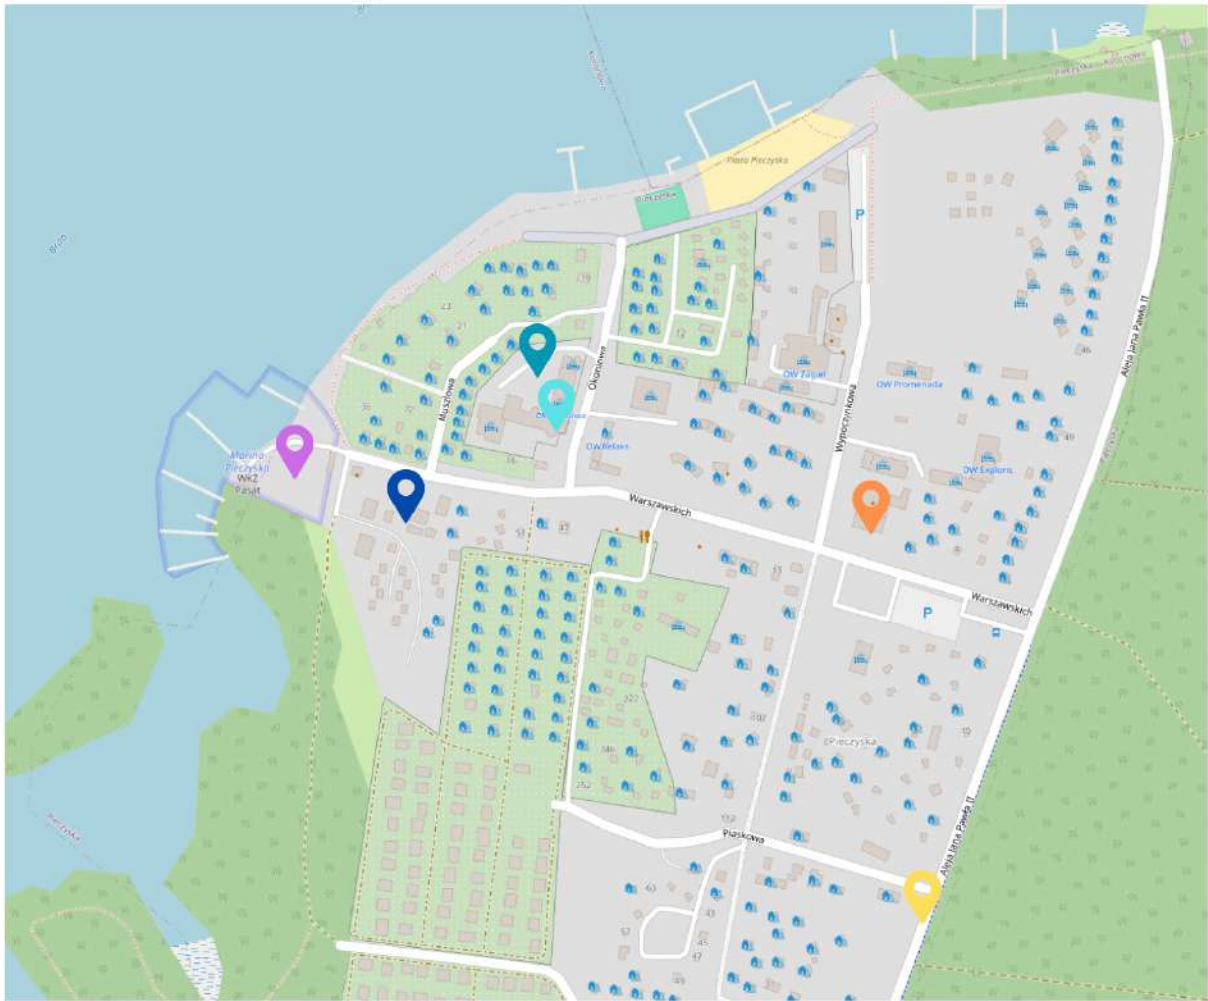

Mapa Pieczysk

Legenda:

-  Droga wjazdowa
-  Biuro regat / parking łódek
-  OŻ PTTK Pasat / wodowanie łódek
-  Parking przyczep/aut
-  OW Polonez / śniadania
-  Sklep spożywczy