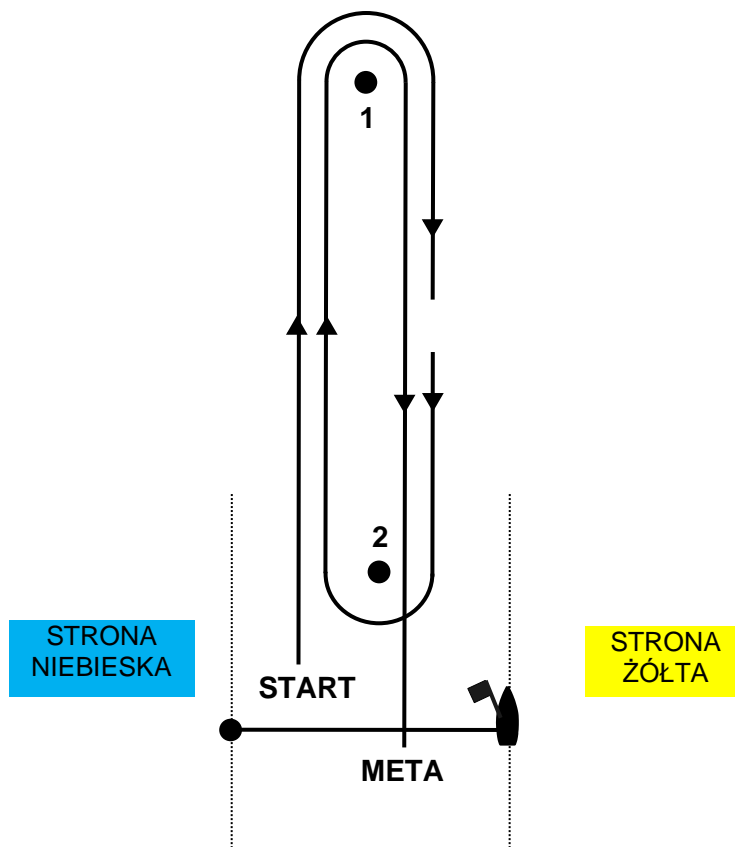

**MECZOWE MISTRZOSTWA
POLSKIEGO STOWARZYSZENIA KLASY LASER
Kraków, 13-15.10.2023 r.**

ZAŁĄCZNIK nr 1 do IŻ

TRASA REGAT

Trasa prawoskrętna; START – 1 – 2 – 1 - META

SĘDZIA GŁÓWNY
Tomasz Uchański

Partnerzy regat: