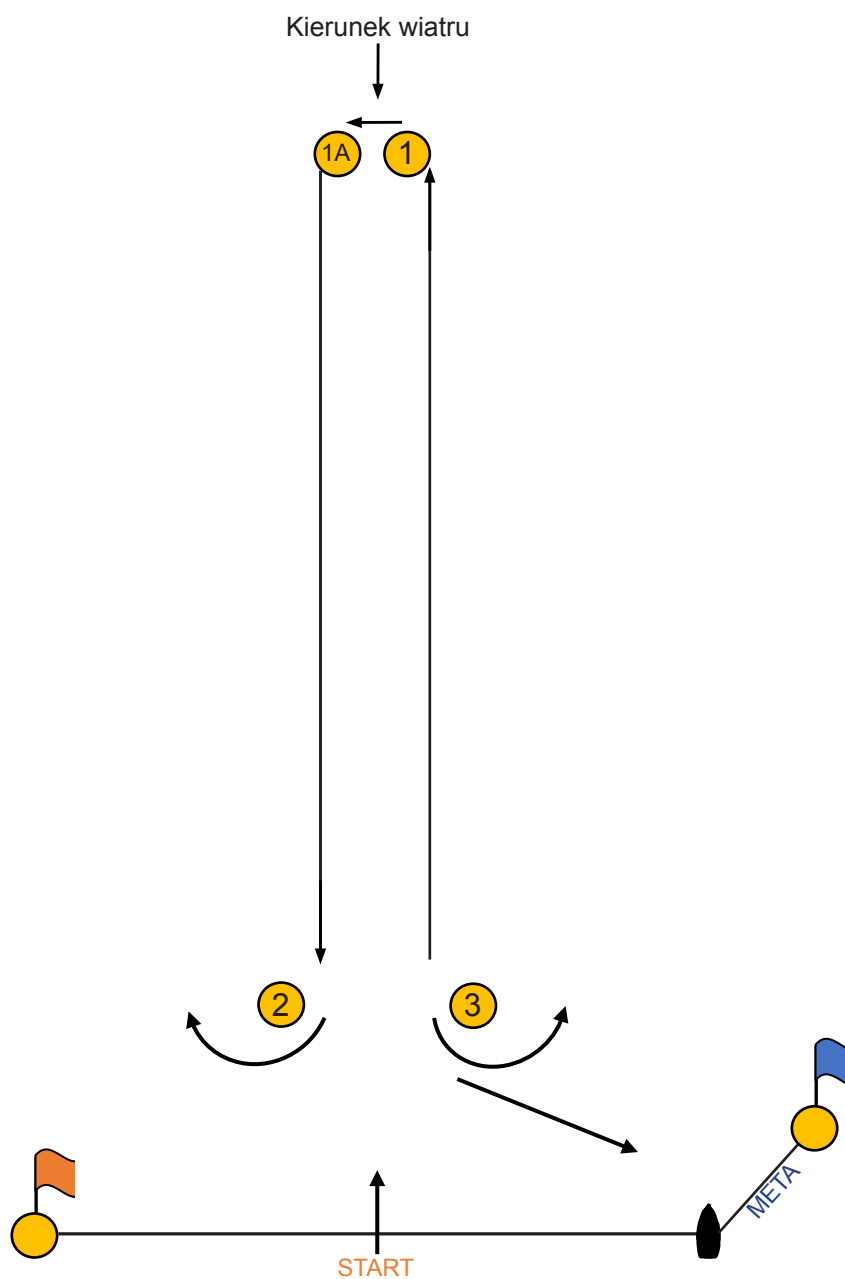

Załącznik numer 1b

## Regaty Rozpoczęcia Sezonu

Wolsztyn, 24-26.04.2026

| OZNAKOWANIE TRASY | KOLEJNOŚĆ OKRĄŻANIA ZNAKÓW          |
|-------------------|-------------------------------------|
| LR2               | START-1-1A-2/3-1-1A-3-META          |
| LR3               | START-1-1A-2/3-1-1A-2/3-1-1A-3-META |